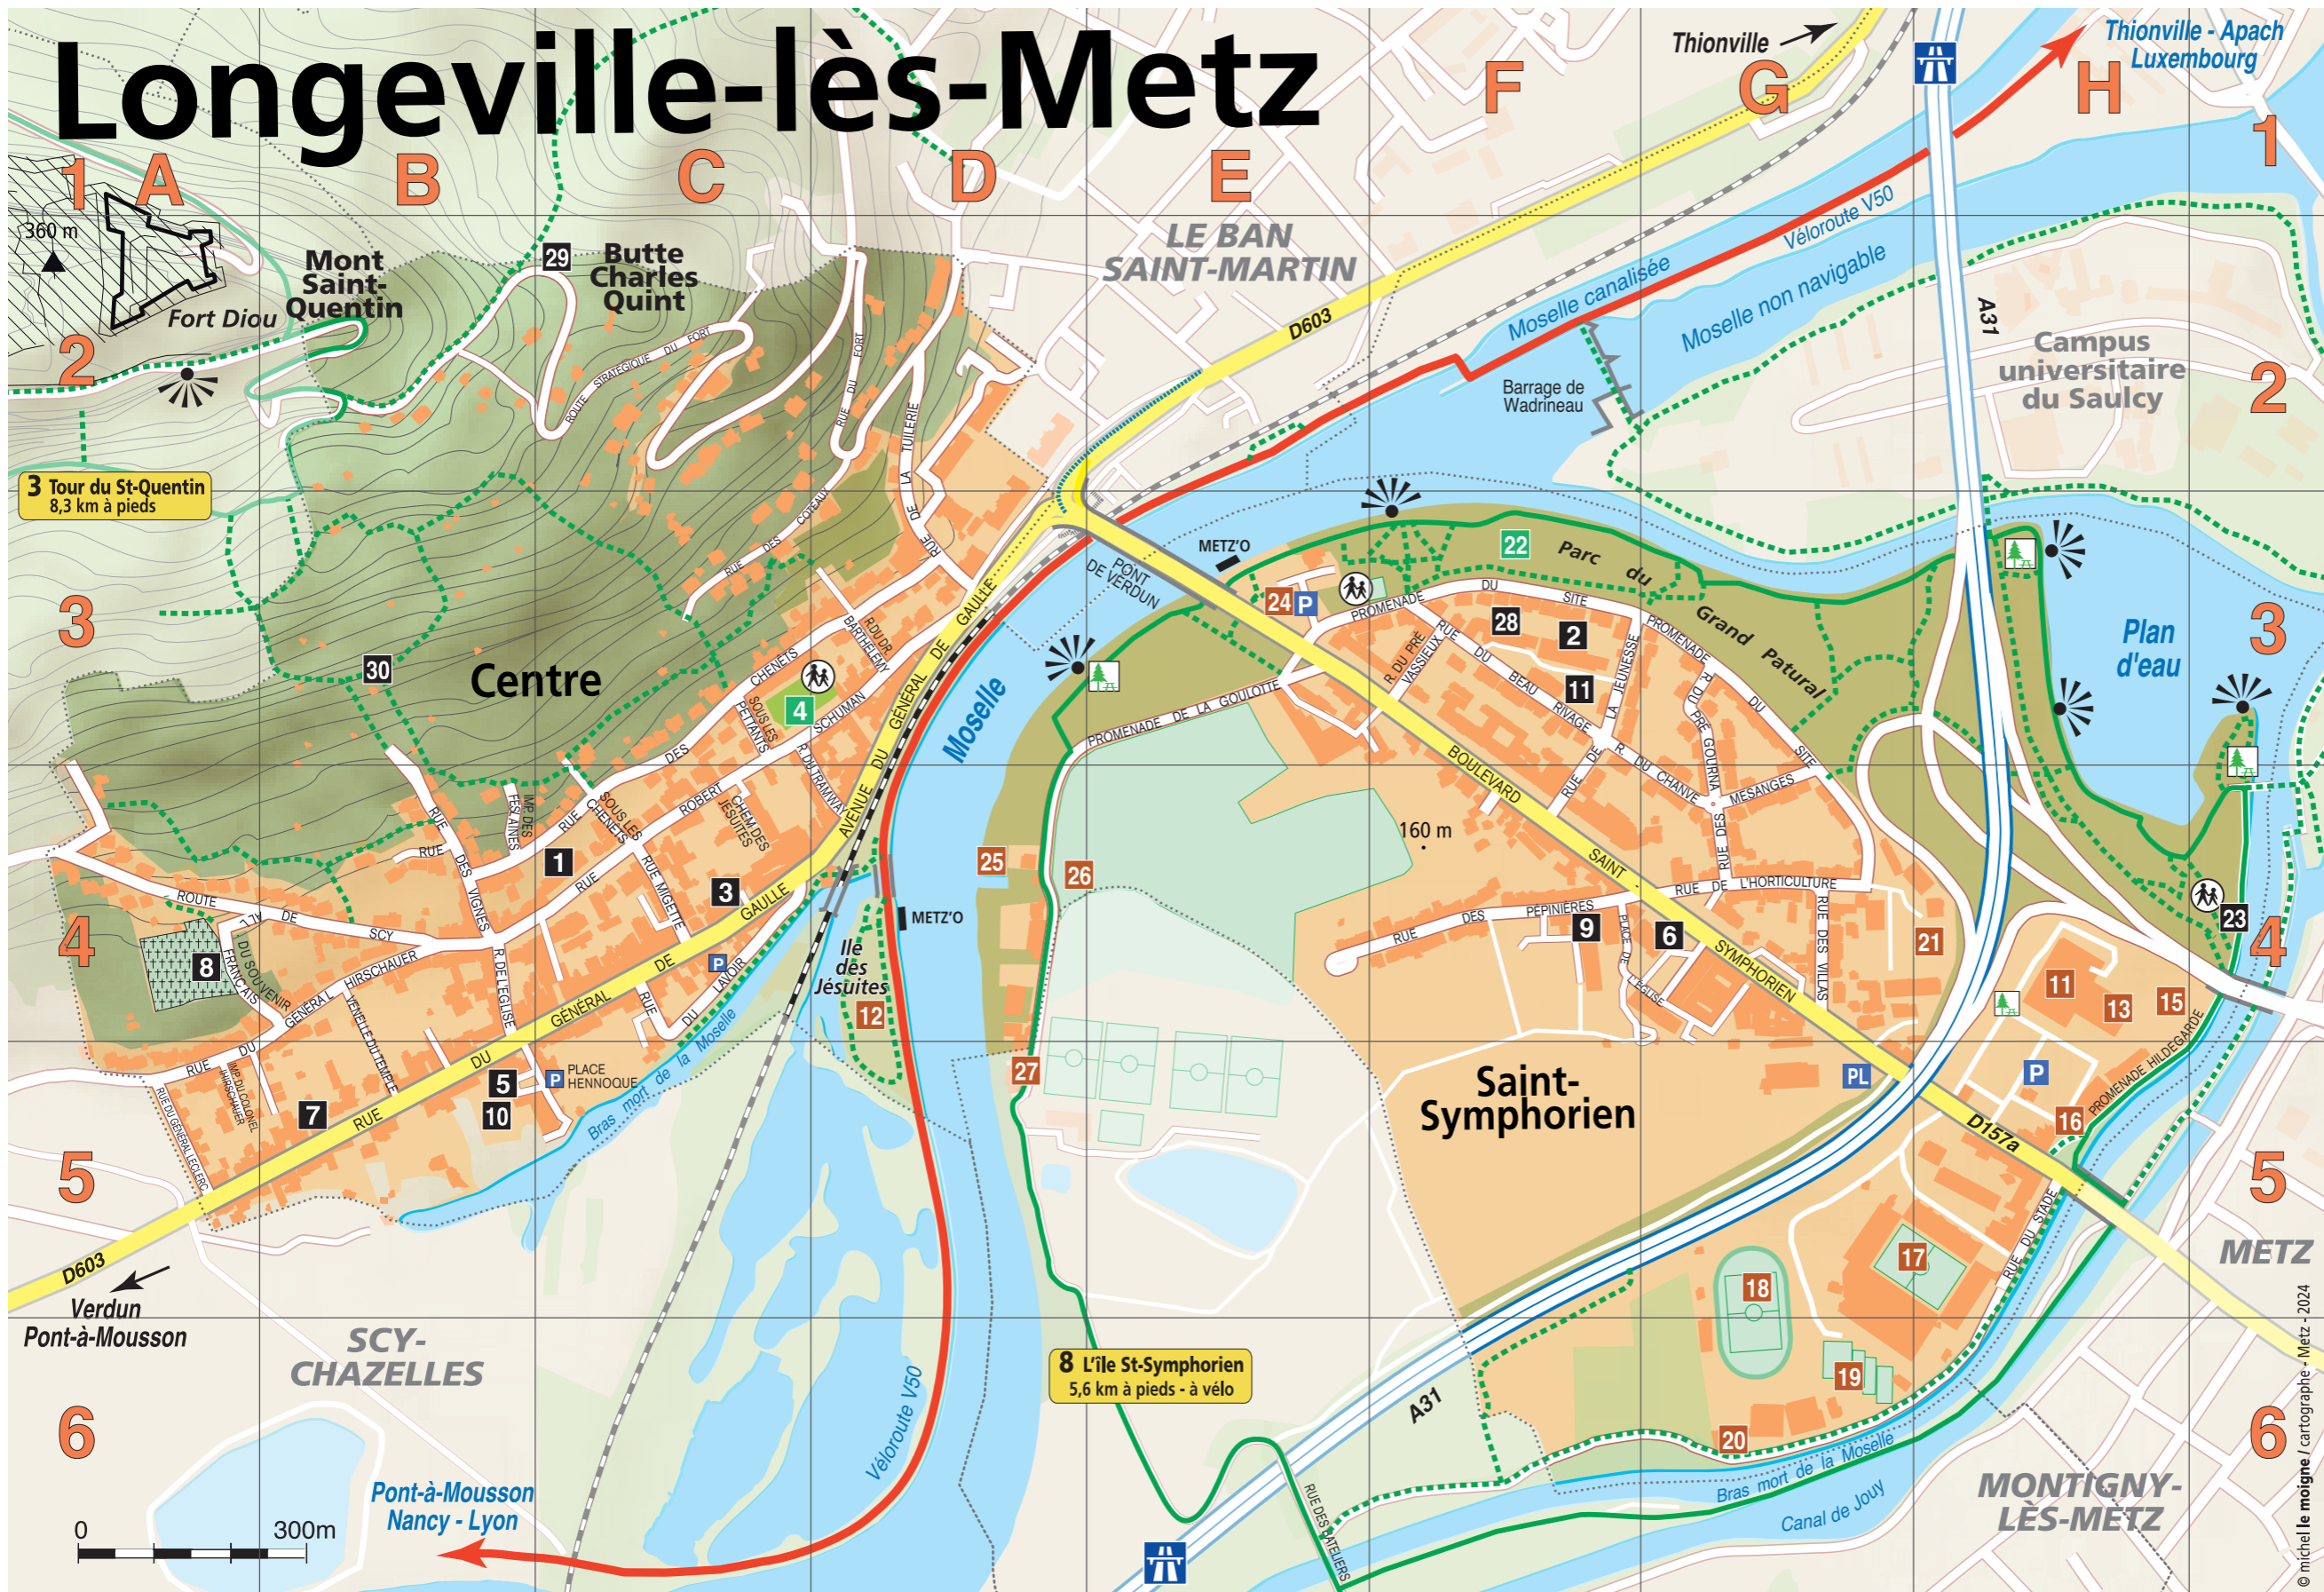

Longeville-lès-Metz

Rues et Places

Centre

Barthélémy (Rue du Docteur)	D3
Chenêts (Rue des)	C-D3-4
Chenêts (Sous-les)	C4
Coteaux (Rue des)	C3
Église (Rue de l')	B4
Feslaines (Impasse des)	B4
Fort (Rue du)	C2
Gaulle (Rue du Général de).....	B-D3-5
Hennocque (Place)	C5
Hirschauer (Impasse du Général).....	A5
Hirschauer (Rue du Général)	B4-5
Jésuites (Chemin des)	C4
Lavoir (Rue du)	C4
Leclerc (Rue du Général)	A5
Migette (Rue)	C4
Pettants (Rue Sous-les-)	C3
Schuman (Rue Robert)	B-D3-4
Scy (Route de)	A-B4
Souvenir Français (Allée du) ..	A4
Temple (Venelle du)	B4
Tramway (Rue du)	D4
Tuileries (Rue de la)	D2-3
Vignes (Rue des)	B4
Verdun (Pont de)	E7

Saint-Symphorien

Beau Rivage (Rue du)	F3
Chanvé (Rue du)	C3
Église (Place de)	F4
Goulotte (Promenade de la)	E3
Hildegarde (Promenade)	H4-5
Horticulture (Rue de l')	G4
Jeunesse (Rue de la)	F3-4
Mésanges (Rue des)	G4
Pépinières (Rue des)	F4
Pré Vassieux (Rue du)	F3
Pré Gournay (Rue du)	G3
Saint-Symphorien (Boulevard)	E-G3-4
Site (Promenade du)	F-G3
Stade (Rue du)	H5
Villas (Rue des)	G4

- Légende**
- 1** Équipements-Services
 - 1** Culture, sports, loisirs
 - 1** Nature
 - 1** Pique-nique
 - 1** Aire de jeux
 - 1** Bâti (non exhaustif)

- ☀** Point de vue
- P PL** Parking / Poids lourds
- Station METZ'O
- Sentier
- Circuit Metz Métropole
- Véloroute V50